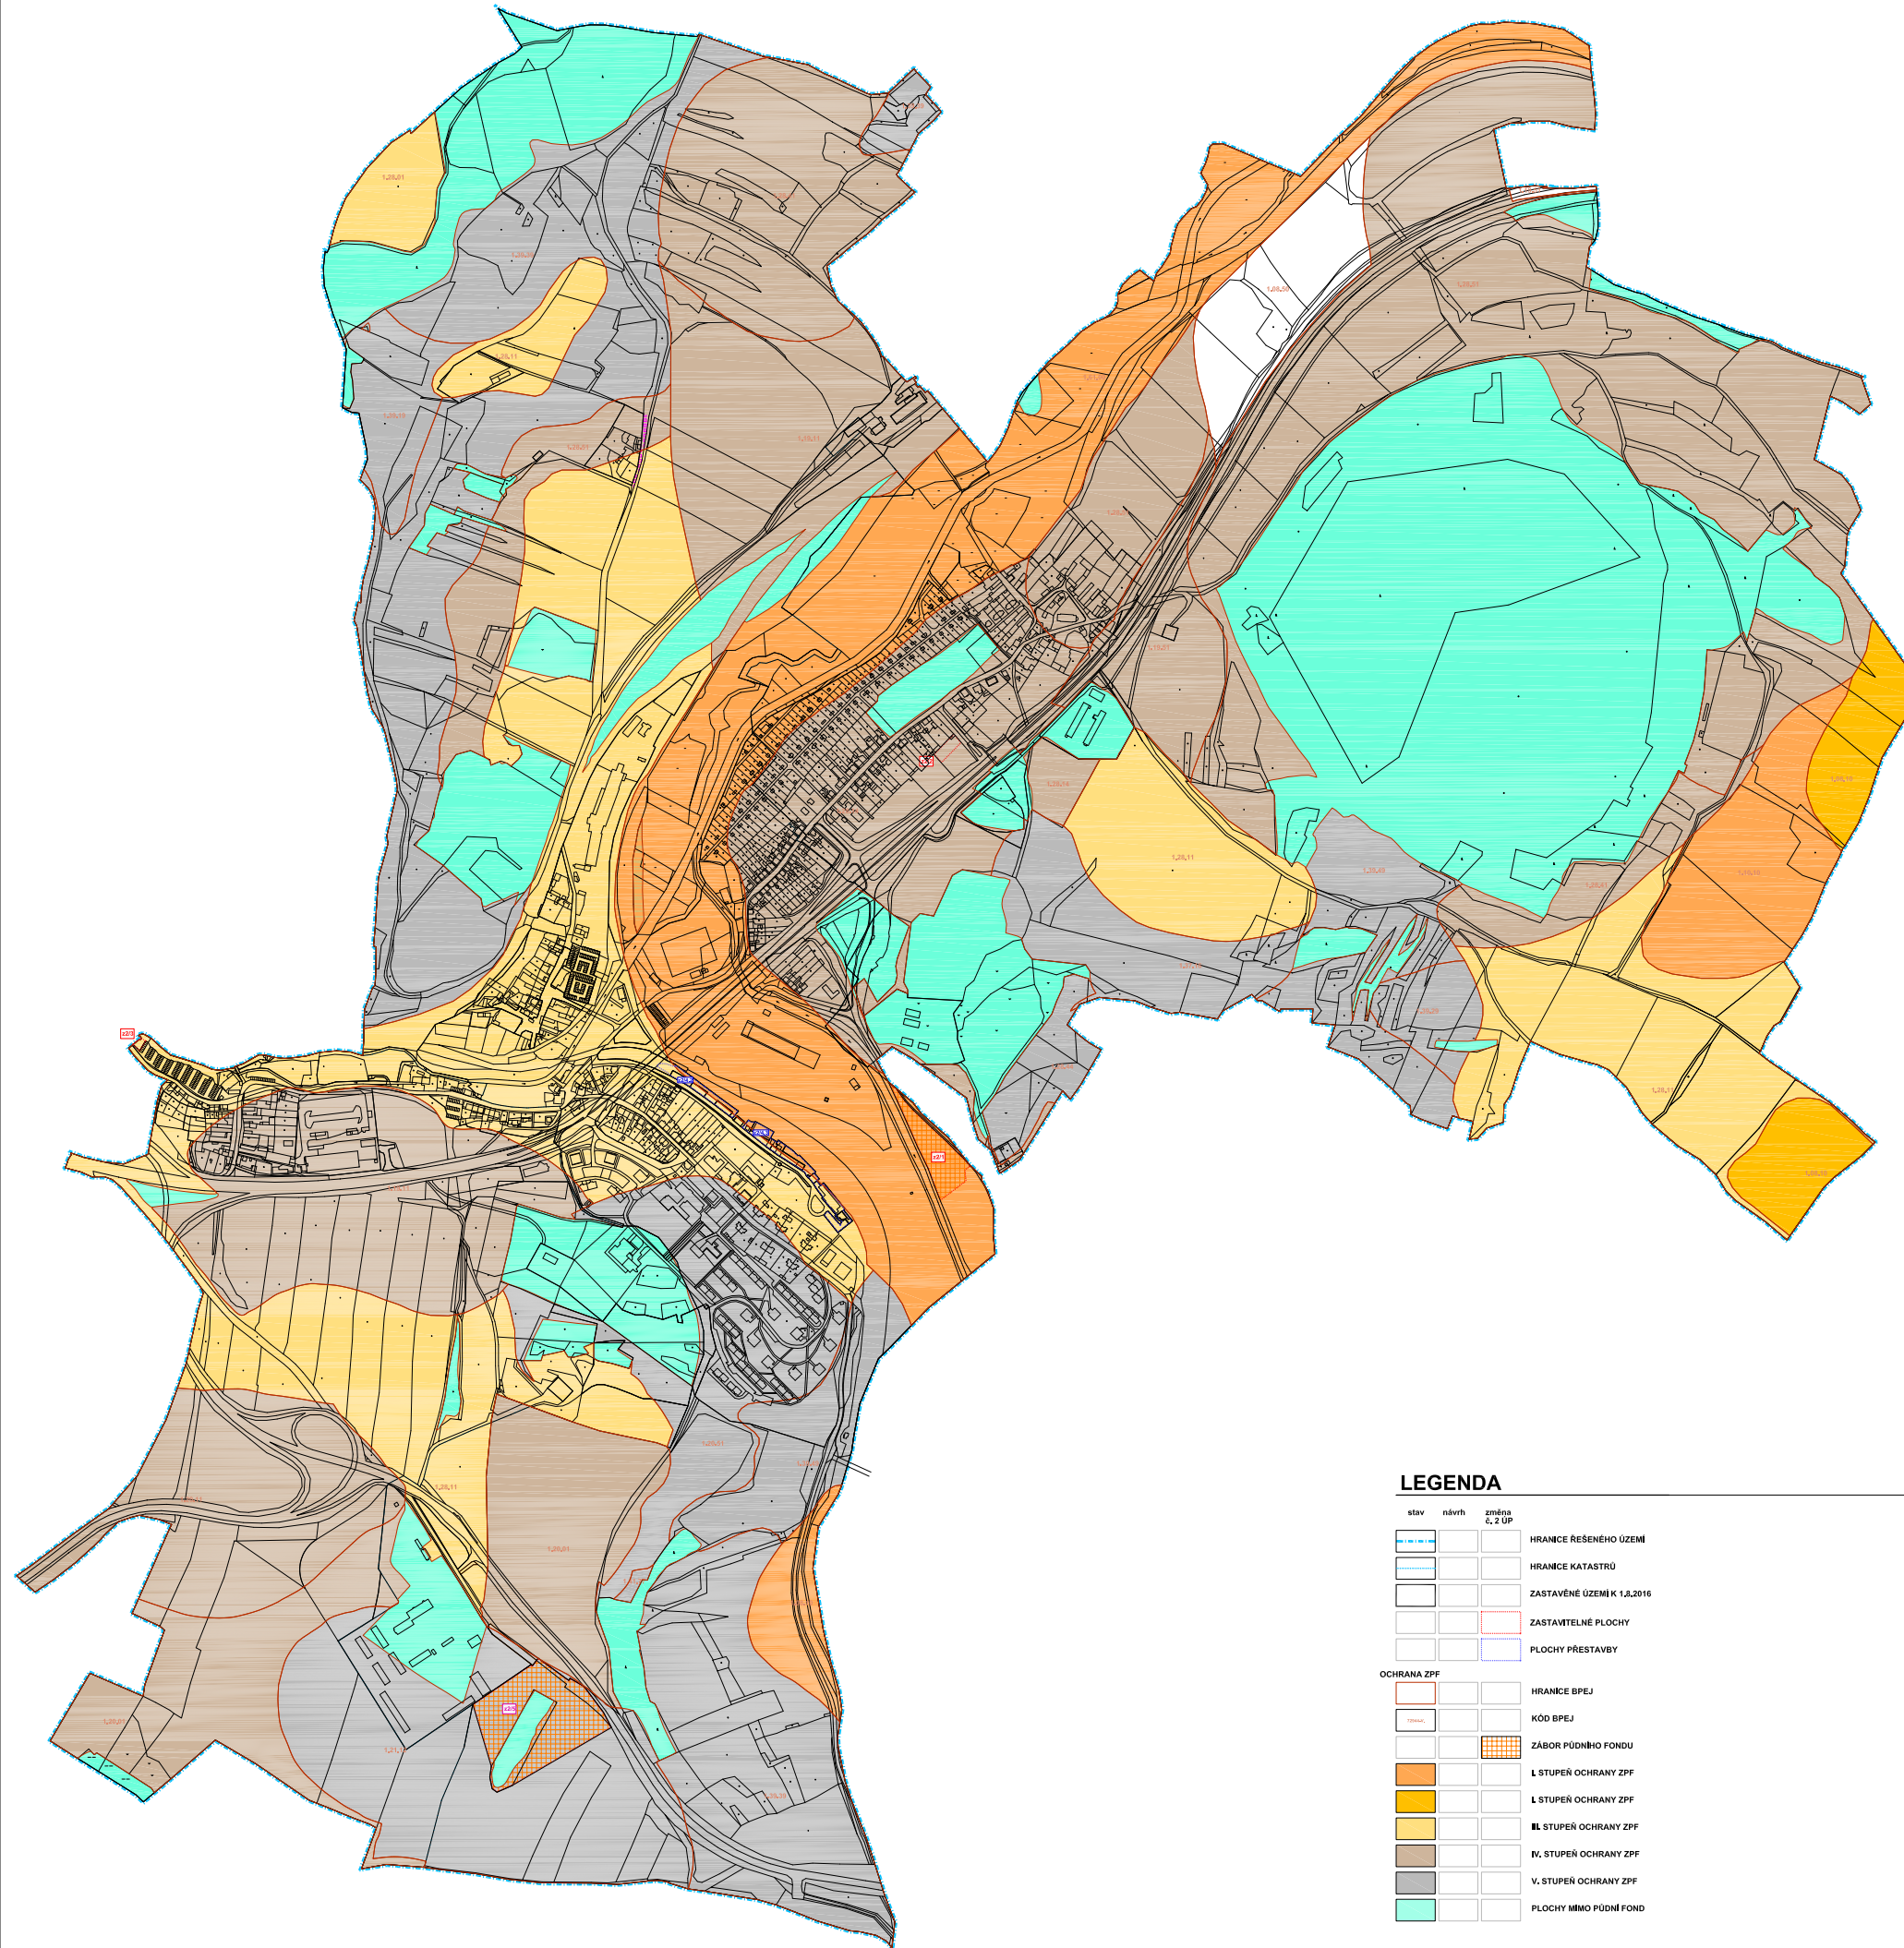

ÚZEMNÍ PLÁN OBRNICE - změna č. 2

LEGENDA

stav	návrh	změna č. 2 ÚP	
			HRANICE ŘEŠENÉHO ÚZEMÍ
			HRANICE KATASTRU
			ZASTAVĚNÉ ÚZEMÍ K 1.1.2016
			ZASTAVITELNÉ PLOCHY
			PLOCHY PŘESTAVBY
OCHRANA ZPF			
			HRANICE BPEJ
			KÓD BPEJ
			ZÁBOR PŮDNÍHO FONDU
			I. STUPEŇ OCHRANY ZPF
			II. STUPEŇ OCHRANY ZPF
			III. STUPEŇ OCHRANY ZPF
			IV. STUPEŇ OCHRANY ZPF
			V. STUPEŇ OCHRANY ZPF
			PLOCHY MIMO PŮDNÍ FOND

KLAD KATASTRU OBRNICE

OBRNICE
 Kladsko
 Územní plán
 Územní plán
 Územní plán

MĚŘITELNÝ
 1:10000
 VÝKRES PŘEDPOKLÁDANÝCH ZÁBORŮ
 PŮDNÍHO FONDU