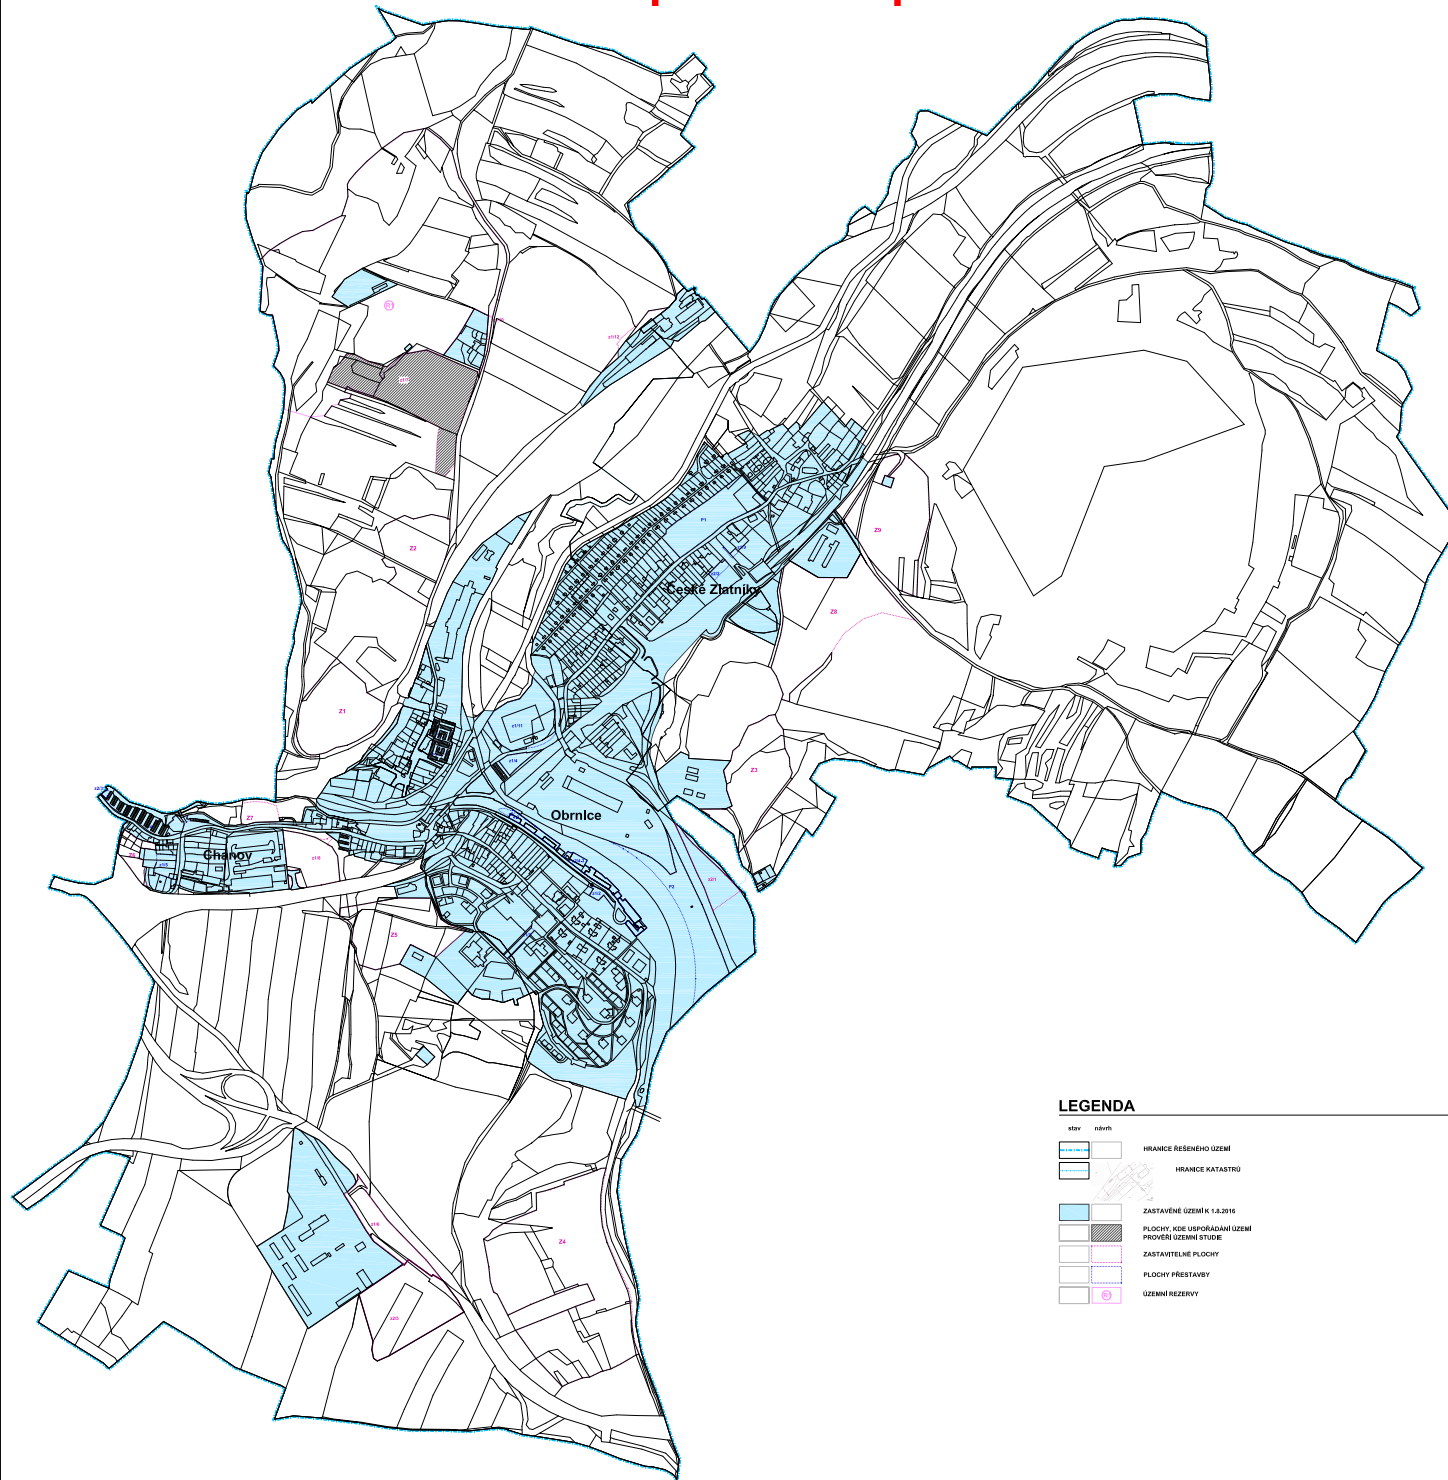

ÚZEMNÍ PLÁN OBRNICE - úplné znění po změně č. 1+2

LEGENDA

stav	obvůh	
		HRANICE ŘEŠENÉHO ÚZEMÍ
		HRANICE KATASTRU
		ZASTAVĚNÉ ÚZEMÍ K 1.3.2016
		FLOCHY ÚČE ÚBRODĚNÍ ÚZEMÍ PROVĚŘENÍ ÚZEMNÍ STUDIE
		ZASTAVITELNÉ FLOCHY
		FLOCHY PŘESTAVBY
		ÚZEMNÍ REZERVY

KLAD KATASTRU OBRNICE

Záznam o účinnosti úplného znění územní plánu dle dokumentace

Územní plán Obrnice

Zastupitelstvo obce Obrnice

číslo územní studie: 1/2016

zpracoval: 2016

18

VÝKRES ZÁKLADNÍHO ČLENĚNÍ ÚZEMÍ